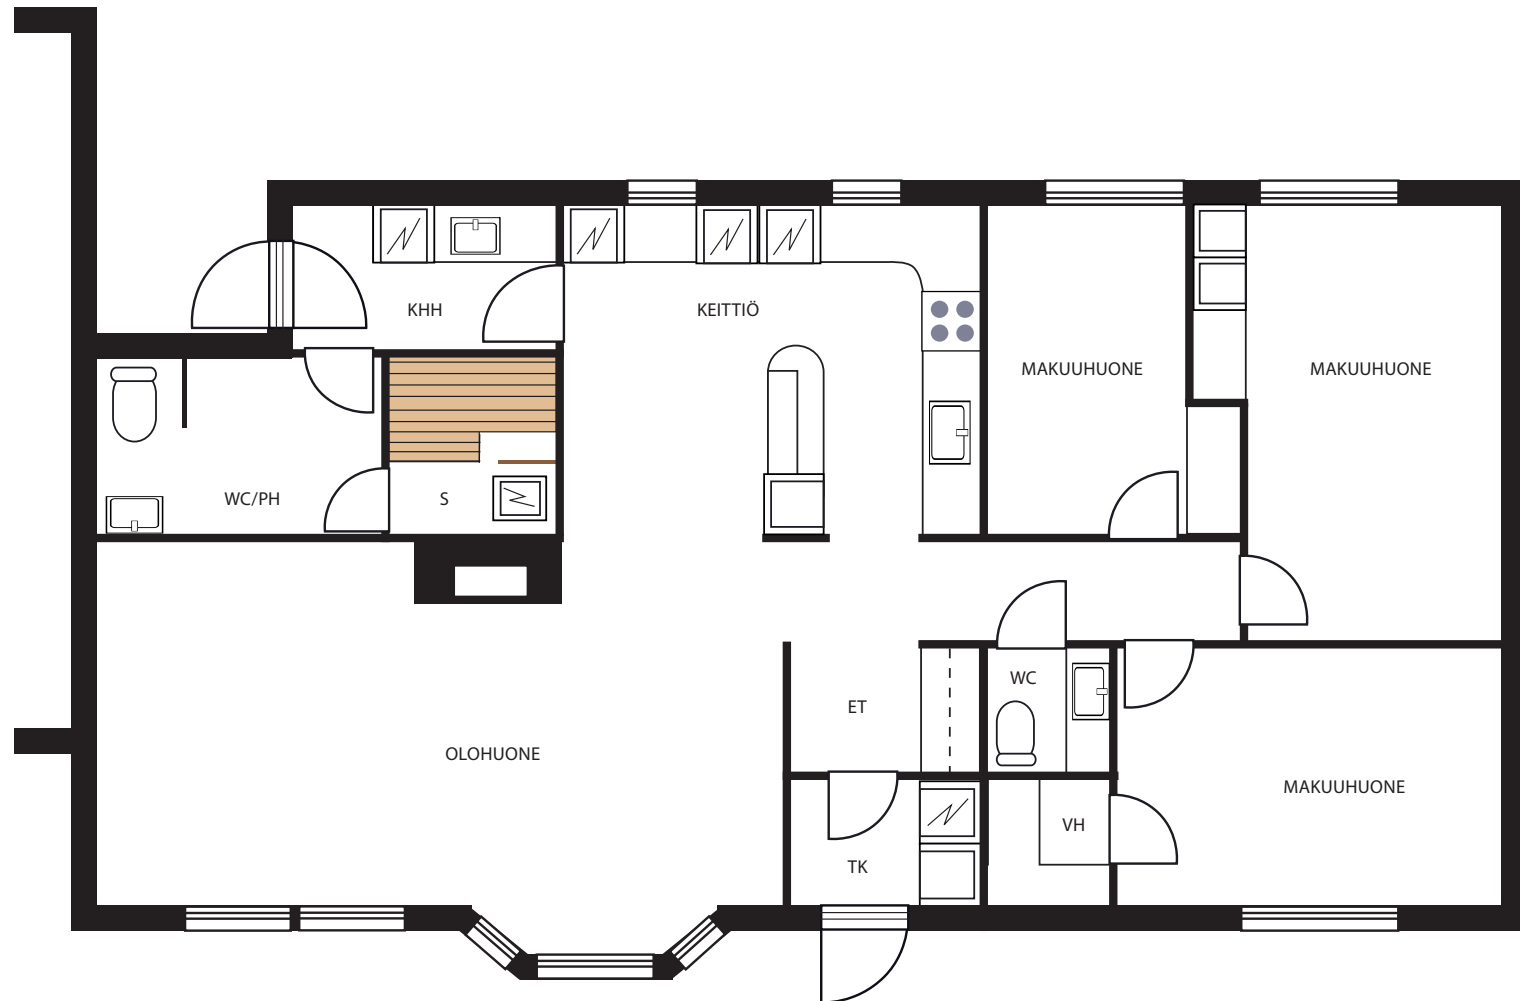

KIINTEISTÖNVÄLITYS OY

**KODITAR** LKV<sup>[A]</sup>

HÄMEENKYRÖ, HEINIJÄRVI,  
HEINIJÄRVENTIE 162 as 2

Paritalo 112/126 m<sup>2</sup>

4 h + k + vh + wc + khh + s.os, at

\* Pohjakuva viitteellinen