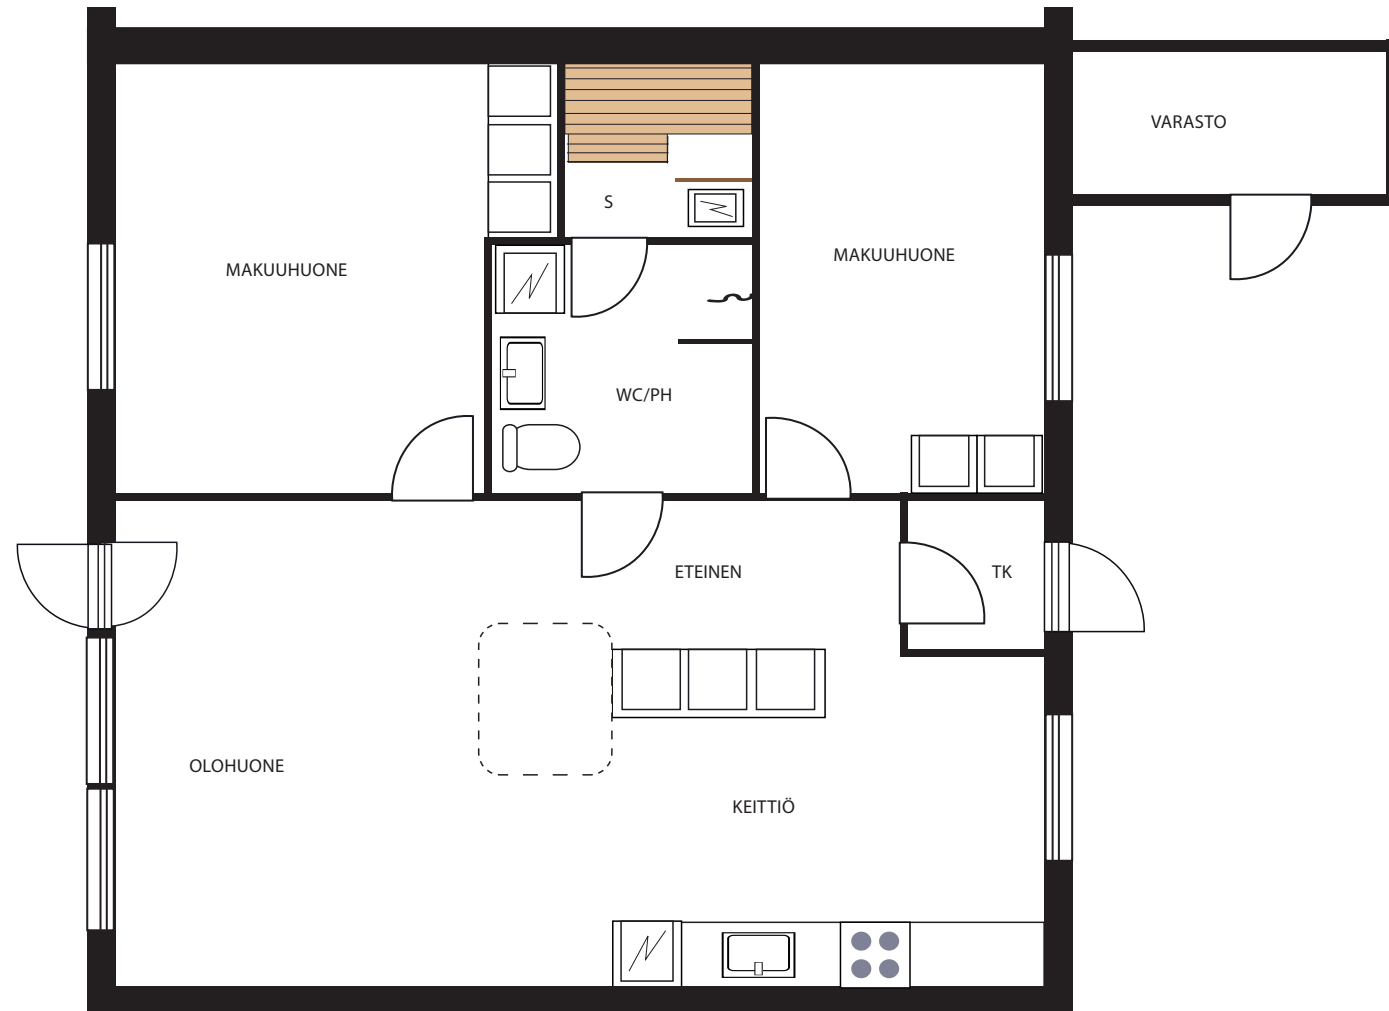

KIINTEISTÖNVÄLITYS OY

KODITAR LKV^[A]

YLÖJÄRVI, VILPEE, VILJAKKALA,
HIEKKAPOLKU 2 A 2

Paritalo 66 m²
3 h + k + s.os + var

* Pohjakuva viitteellinen