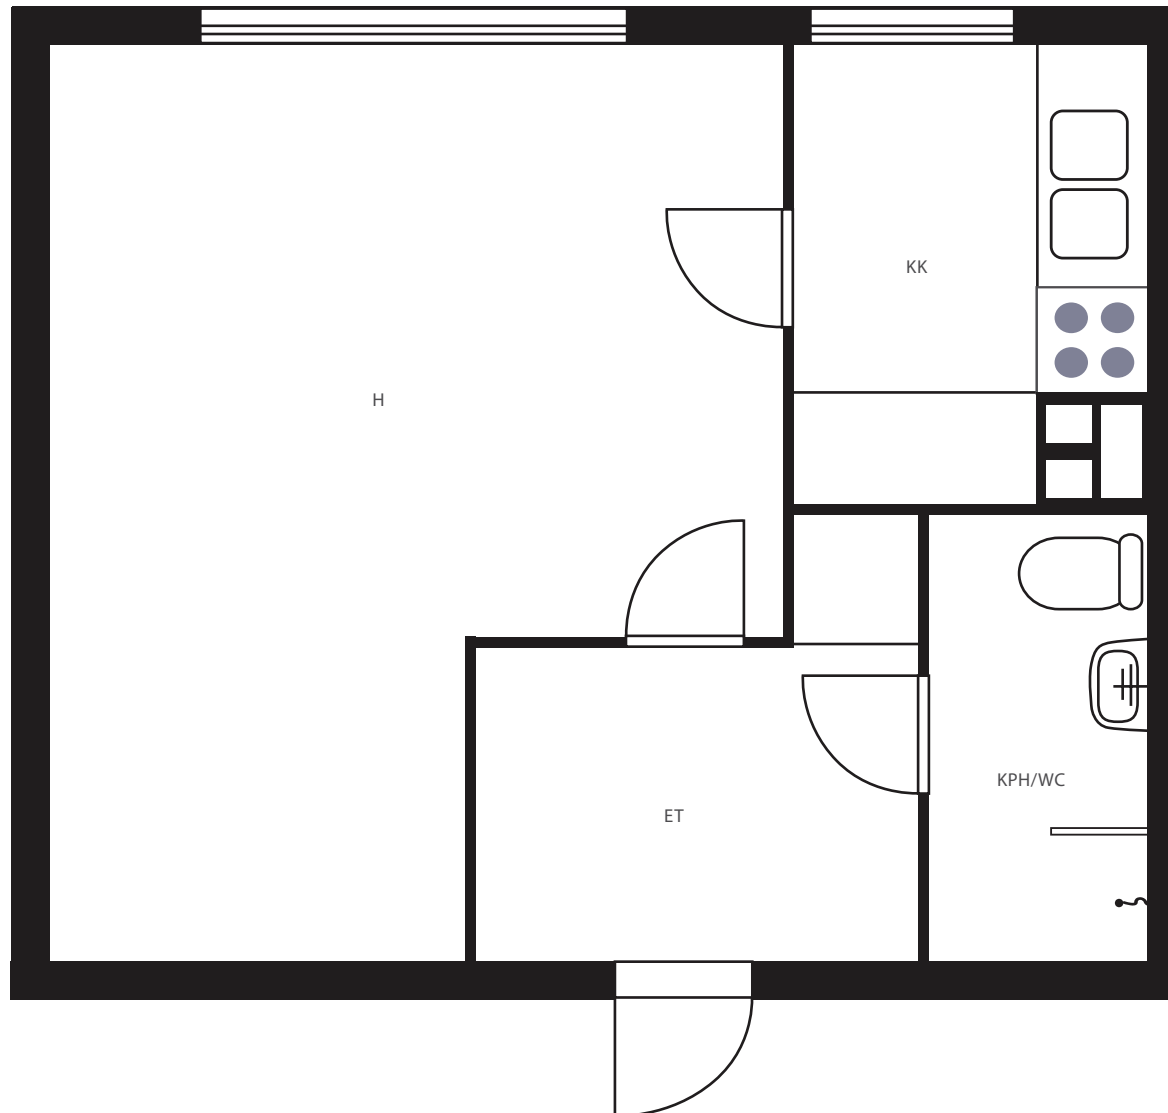

KIINTEISTÖNVÄLITYS OY

**KODITAR** LKV<sup>[A]</sup>

TAMPERE, KAUKAJÄRVI, ANNALA  
ANNALANKATU 4 B 11

Kerrostalo 28 m<sup>2</sup>  
1 h +kk + kph/wc

\* Pohjakuva viitteellinen